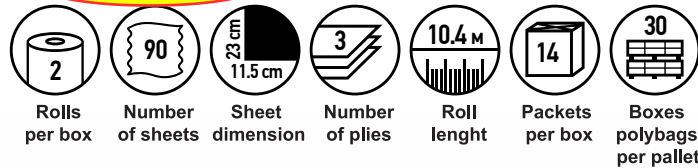

Zebra 800 g

69,99 Lei

3800090300144

Green

24,99 Lei

3800090304524

Economy

3800090304586