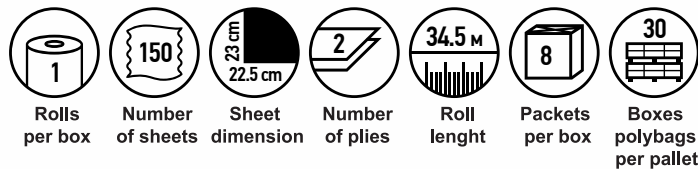

3800090304586

Décor