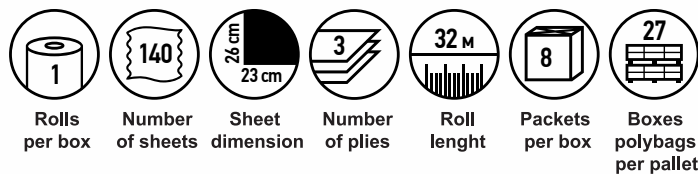

3800090304463

Extra absorbent 500 g