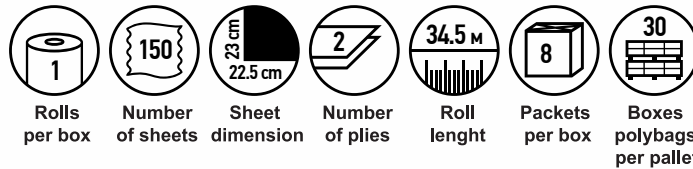

Zebra 800 g

69,99 Lei

3800090300144

Green

24,99 Lei

3800090304524

Economy

3800090304586